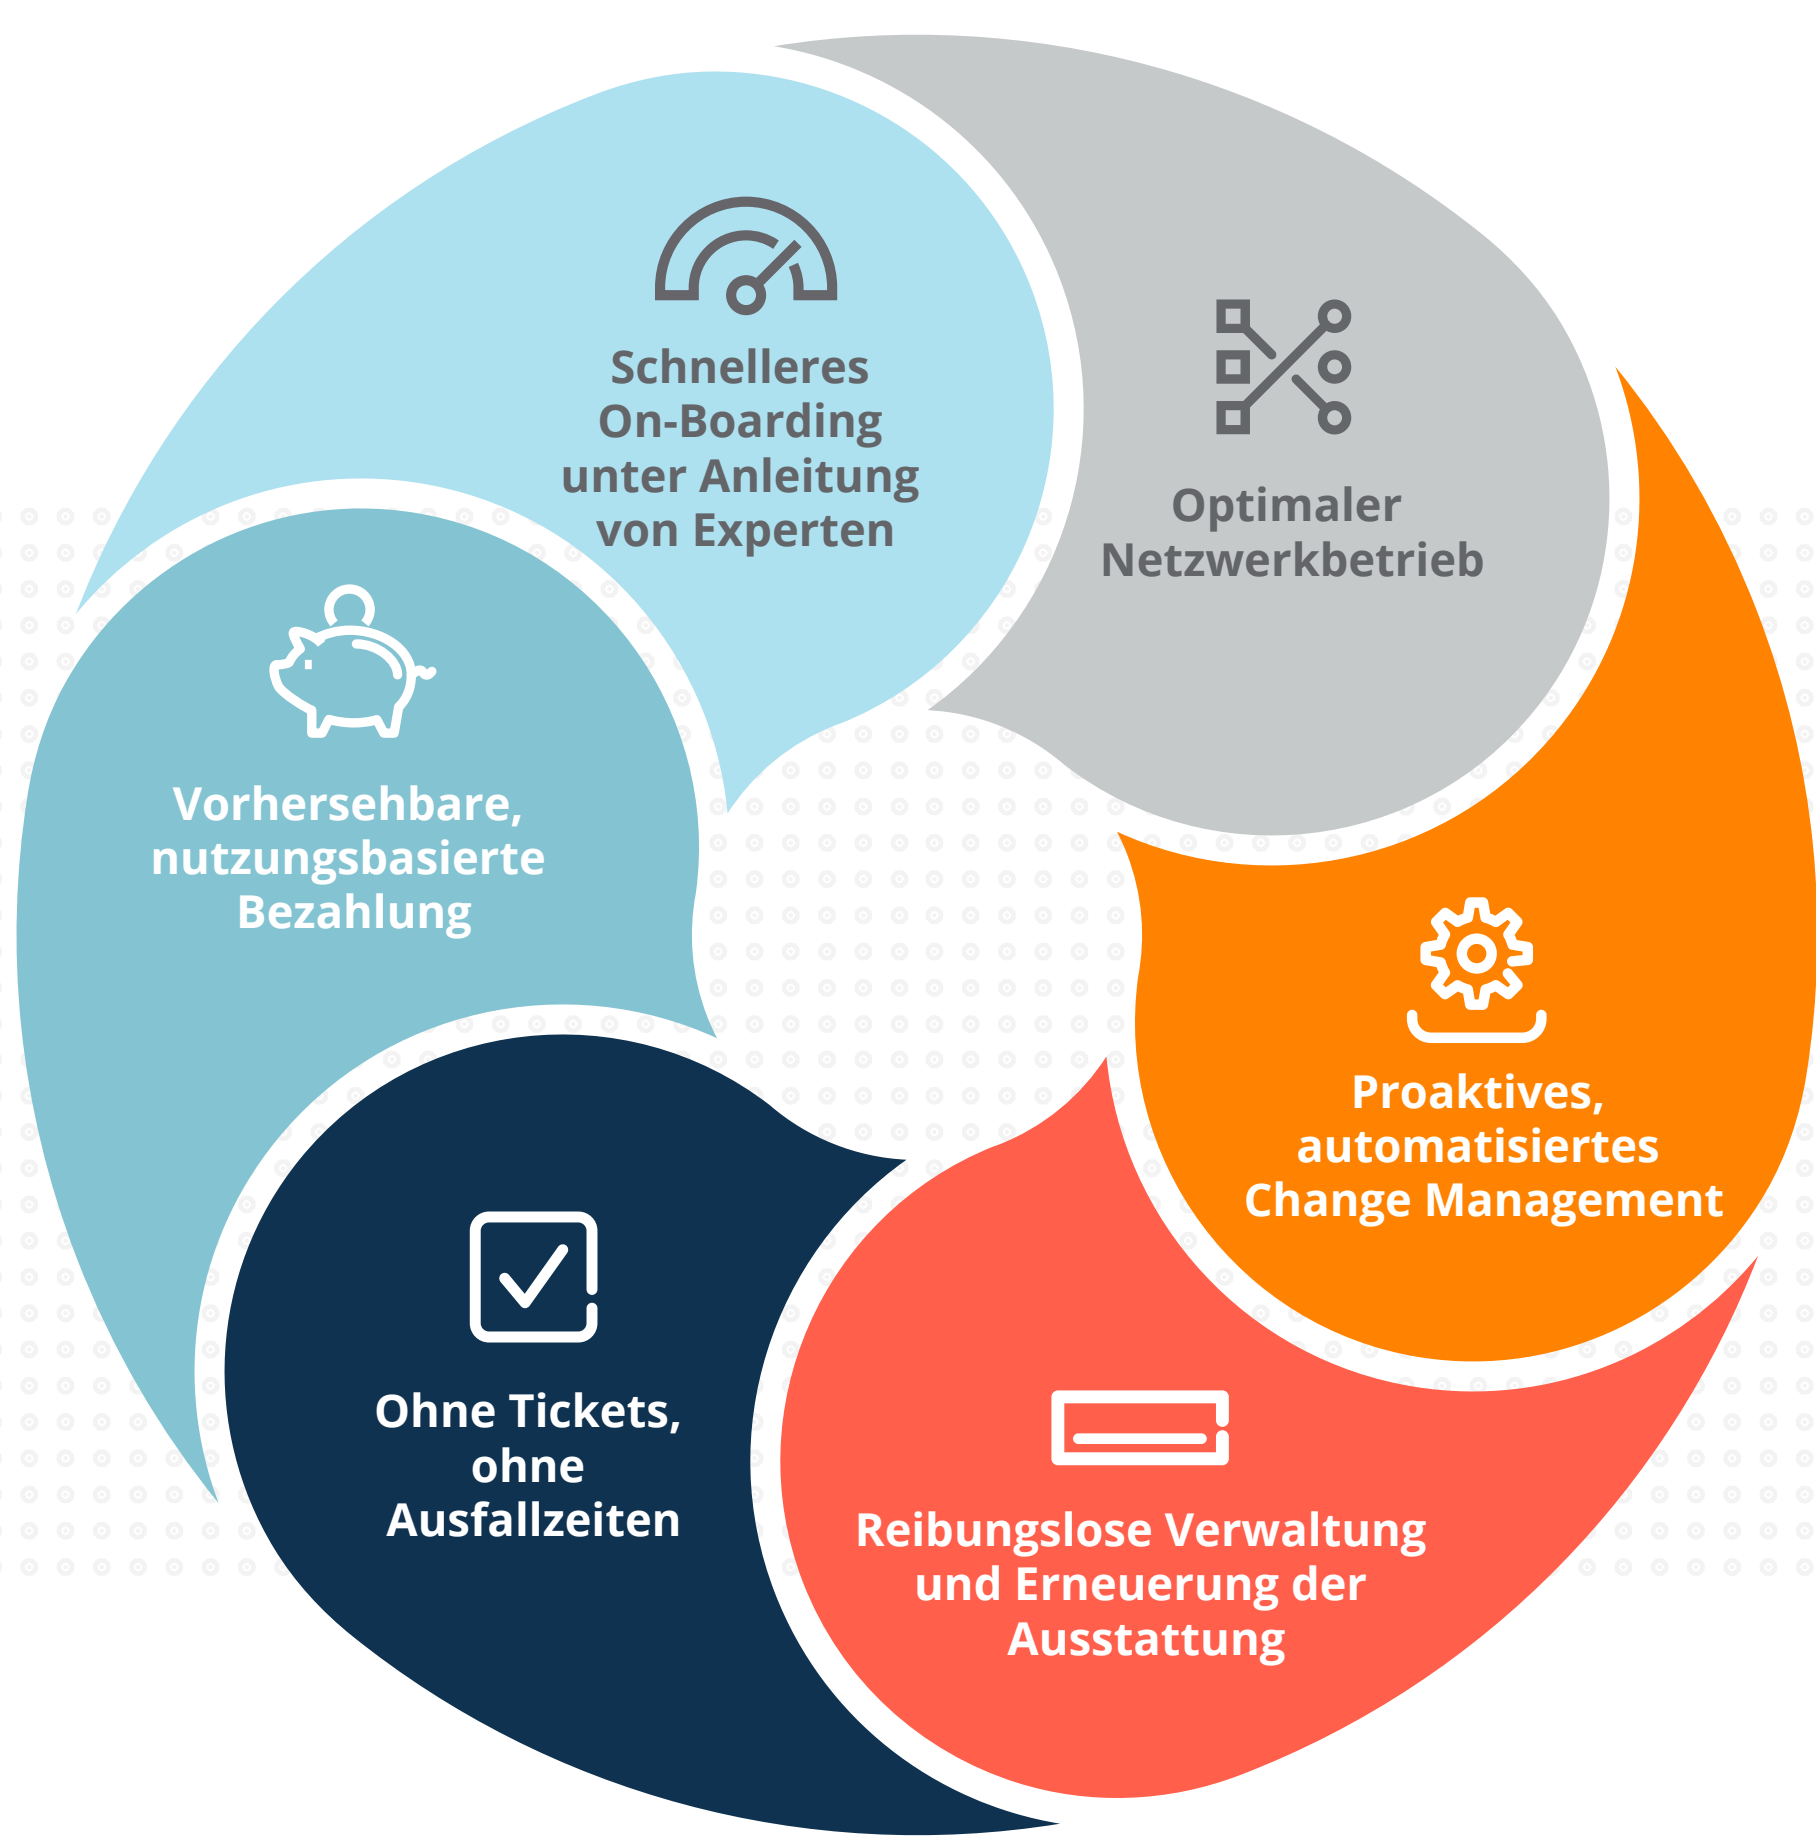

Halten Sie mit der Entwicklung des Netzwerks Schritt.

Damit Ihr Team nachts ruhig schlafen kann.

Network-as-a-Service von Aruba, einem HPE GreenLake Service

Mit wachsender Anzahl von Geräten gibt es auch eine größere Vielfalt von Endpunkten und einen höheren Konnektivitätsbedarf. Dabei kann einem die Netzwerkplanung und der Versuch, mit der Entwicklung Schritt zu halten, über den Kopf wachsen. Sie brauchen die Flexibilität und Agilität der Cloud, Sicherheit, Skalierbarkeit und Compliance – doch woher nehmen?

Was ist der Preis für den Status quo des Netzwerks? Ablenkung der IT und Störung der Geschäfte.

70 %

der Arbeitszeit in der IT wird darauf verwendet, Probleme zu diagnostizieren und zu lösen¹

57 %

sind der Meinung, dass die aktuelle Netzwerkinfrastruktur ihres Unternehmens sie daran hindert, sich um die Innovationen zu kümmern, mit denen sie sich gern beschäftigen würden.²

Network-as-a-Service bringt Flexibilität zum Edge