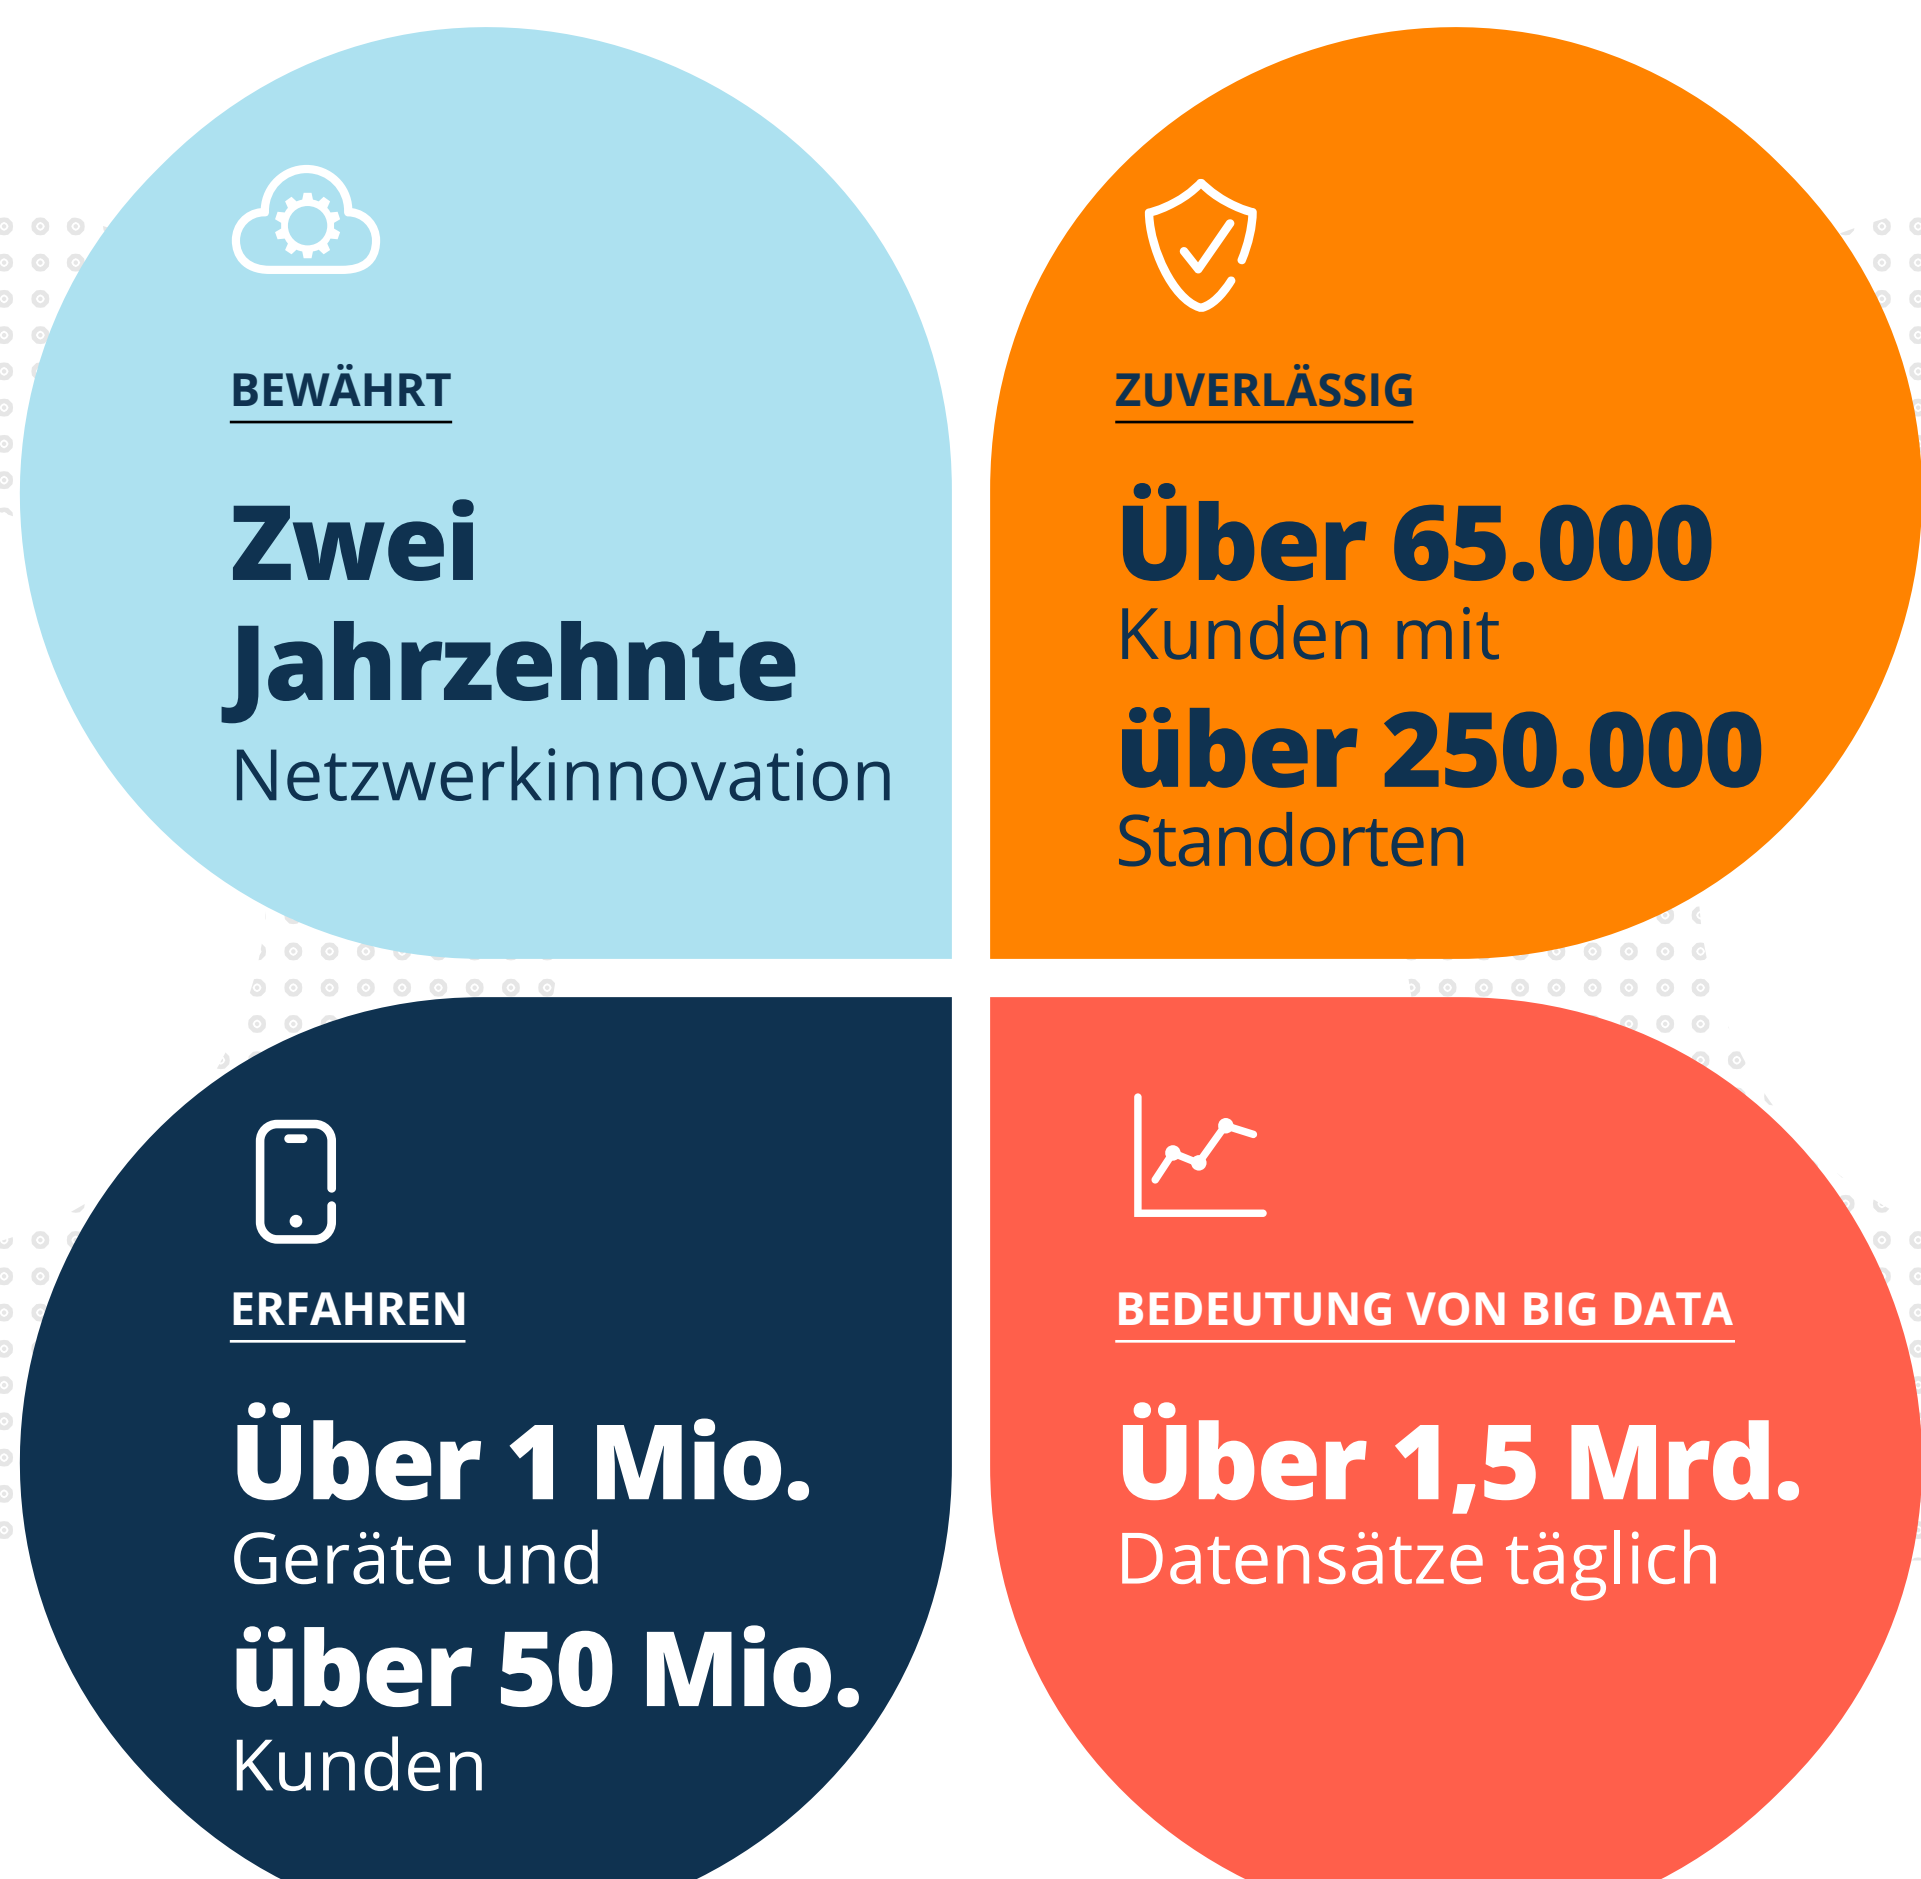

Vertrauen Sie uns

Die Kombination aus HPE, Aruba und dem Know-how unserer Partner ist bewährt und leistungsstark und ermöglicht Ihnen Innovation am Edge.